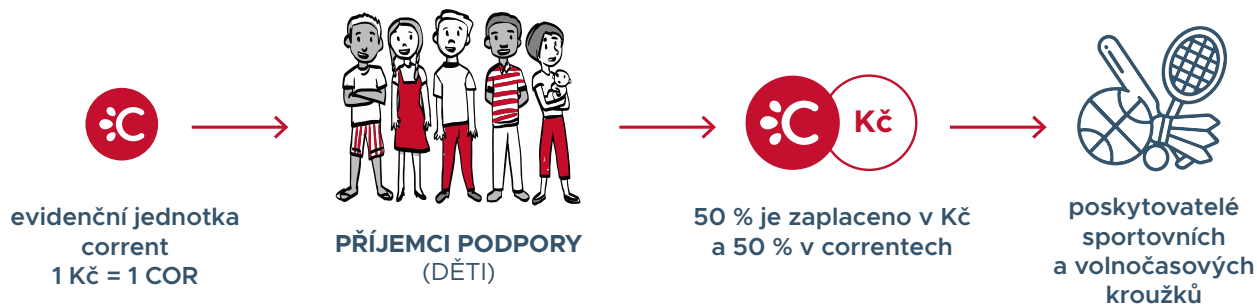

POSKYTUJETE KROUŽKY ČI VOLNOČASOVÉ AKTIVITY NA PRAZE 14?

Městská část Praha 14 nabízí pomocnou ruku poskytovatelům a provozovatelům služeb prostřednictvím zapojení do systému Corrency – projektu na podporu lokální ekonomiky, tentokrát zacíleného výhradně na opakující se volnočasové aktivity dětí.

Pro koho je projekt určen?

Malé a střední podniky ve smyslu doporučení Evropské komise č. 2003/361/ES ze dne 6. května 2003 (osoba samostatně výdělečně činná nebo právnická osoba), spolky, neziskové či příspěvkové organizace nabízející opakující se sportovní a volnočasové aktivity pro děti, a to na území městské části Praha 14.

Jak projekt funguje?

Celkem až 666 zaregistrovaných dětí ve věku od 0–15 let s trvalým pobytem na území Prahy 14 (registrují rodiče) Prahy 14 získá kredit v hodnotě **1 500 Kč** ve formě tzv. correntů. Při platbě za volnočasový či sportovní kroužek rodič v korunách zaplatí pouze polovinu ceny (částku lze využít na více kroužků u různých poskytovatelů).